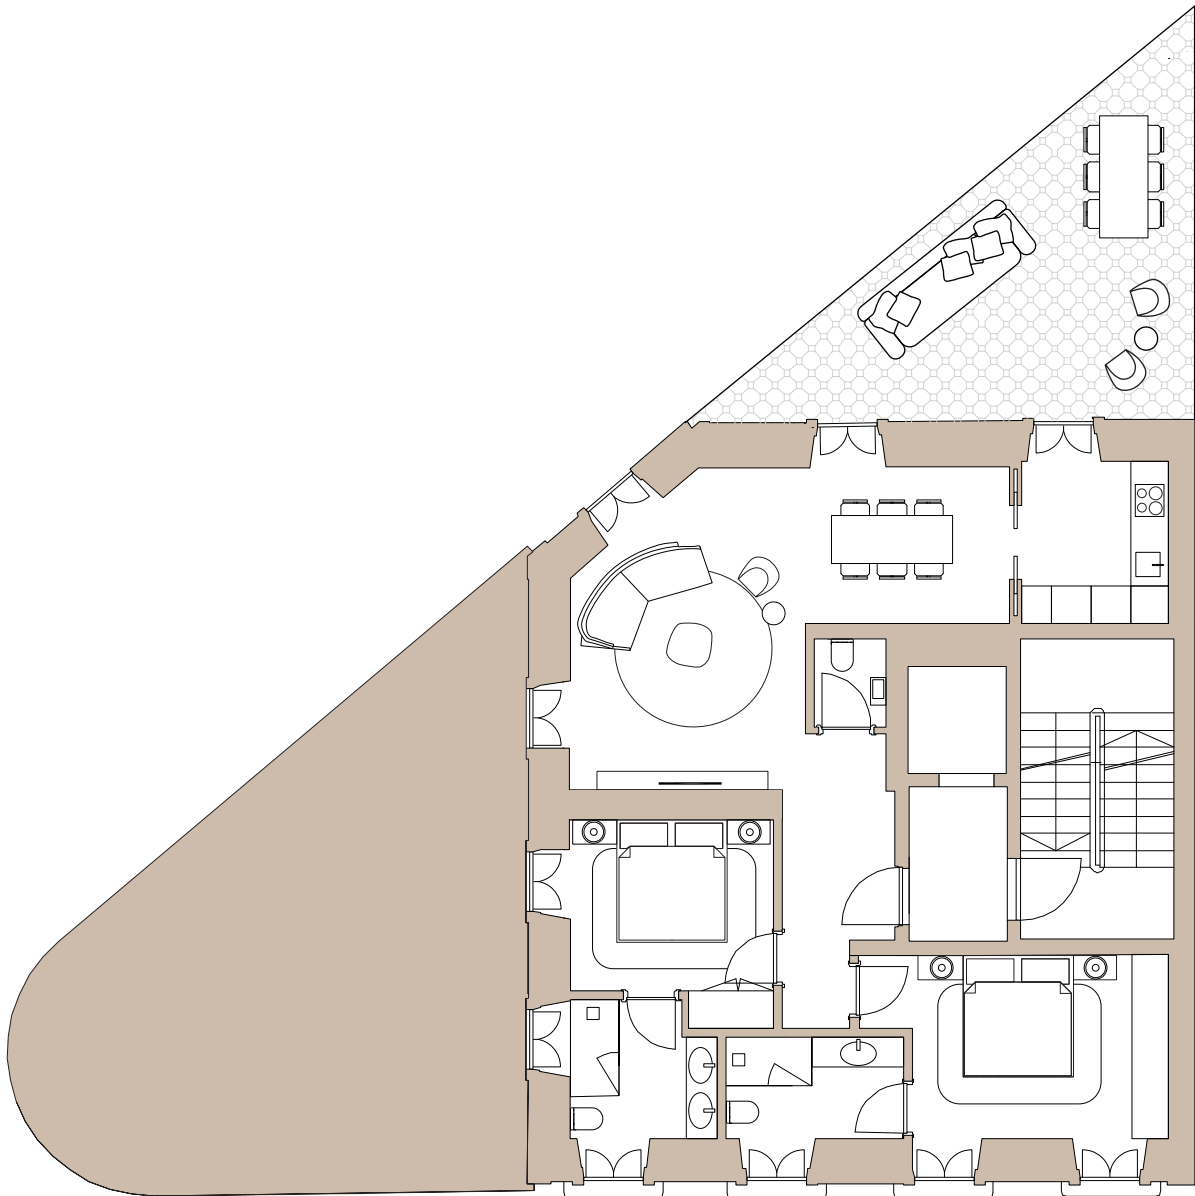

UNIT FG

2 Bedroom

INTERIOR AREA	107,72 sqm
EXTERIOR AREA	30,24 sqm

TOTAL AREA	137,96 sqm
------------	------------

Maria
RESIDENCES