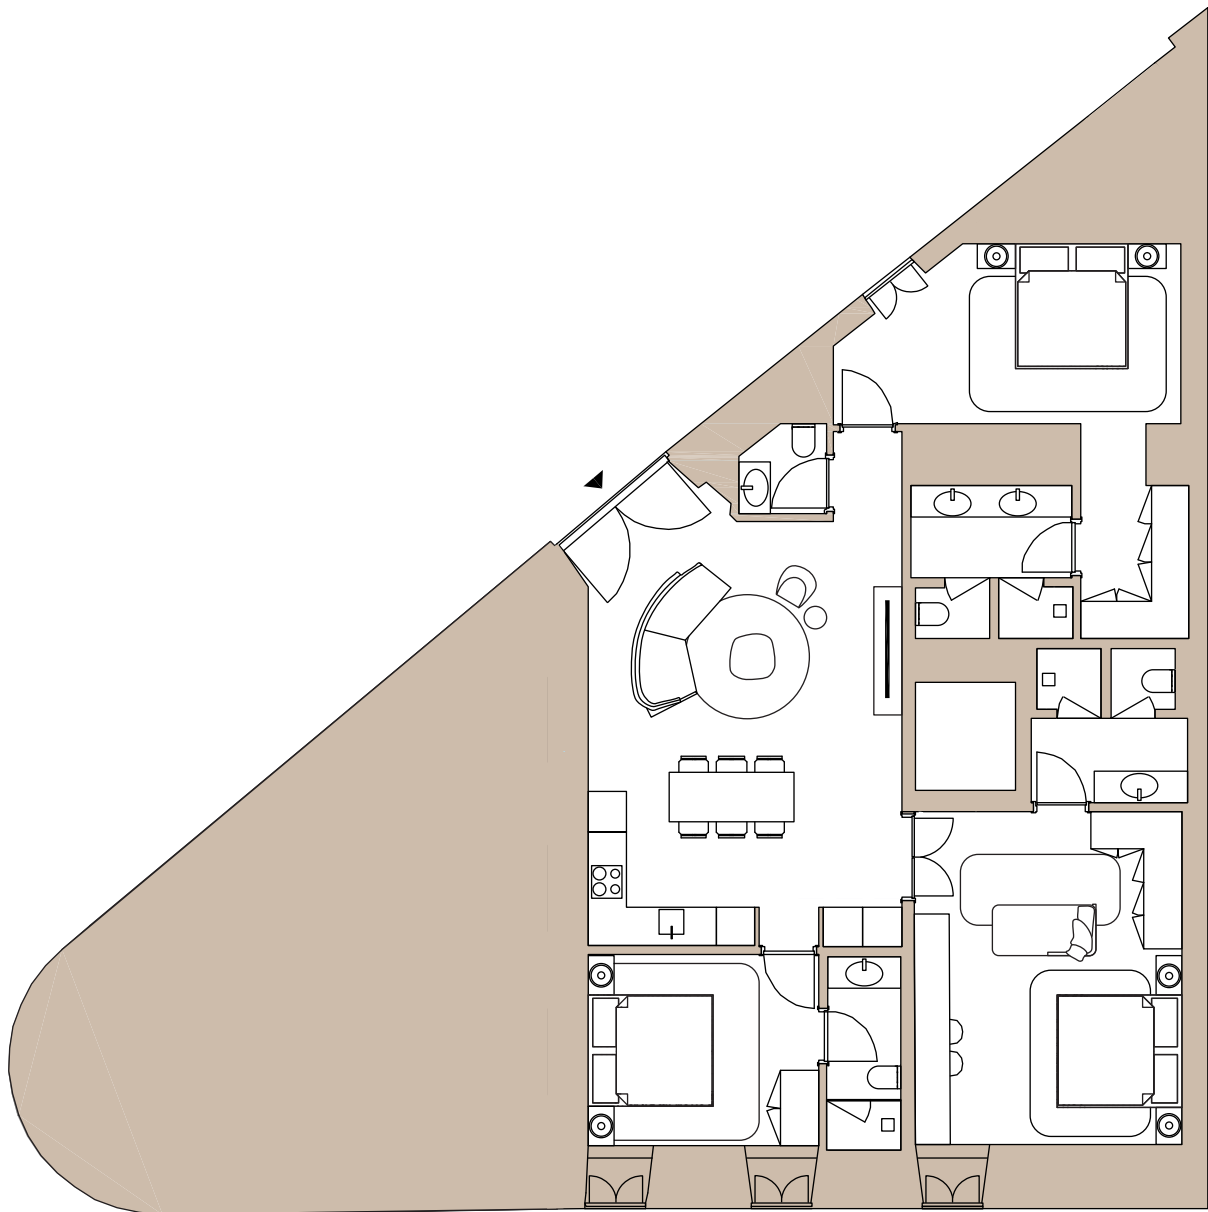

UNIT A

3 Bedroom

INTERIOR AREA	144,03 sqm
EXTERIOR AREA	-

TOTAL AREA	144,03 sqm
------------	------------

Maria
RESIDENCES