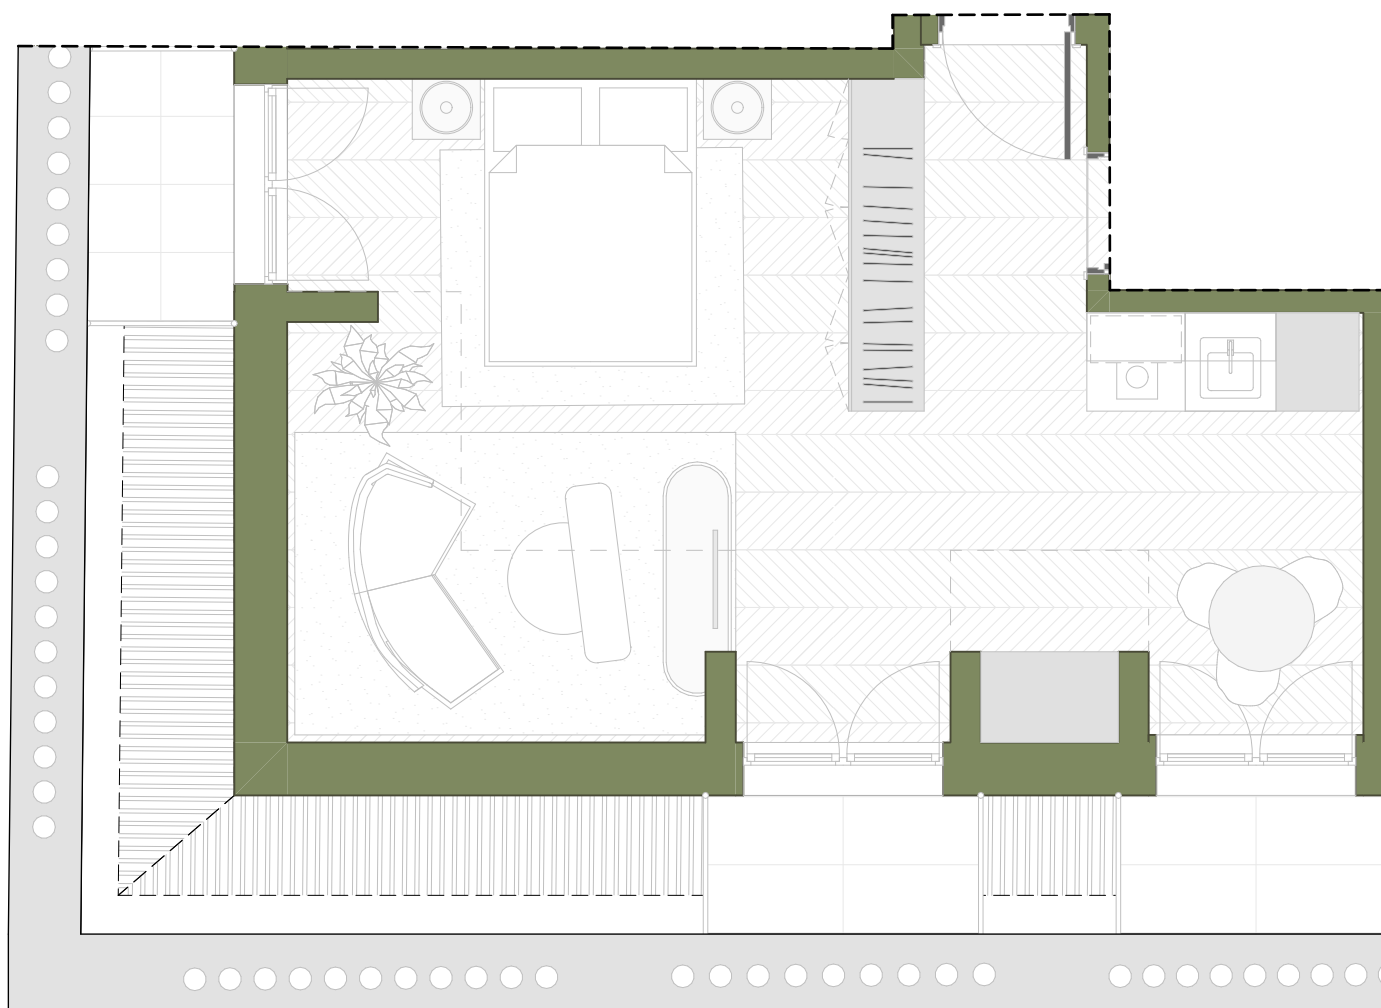

UNIT T

Studio

INTERIOR AREA	37,95 sqm
EXTERIOR AREA	5,10 sqm

TOTAL AREA	43,05 sqm
-------------------	------------------

48
SÃO JULIÃO