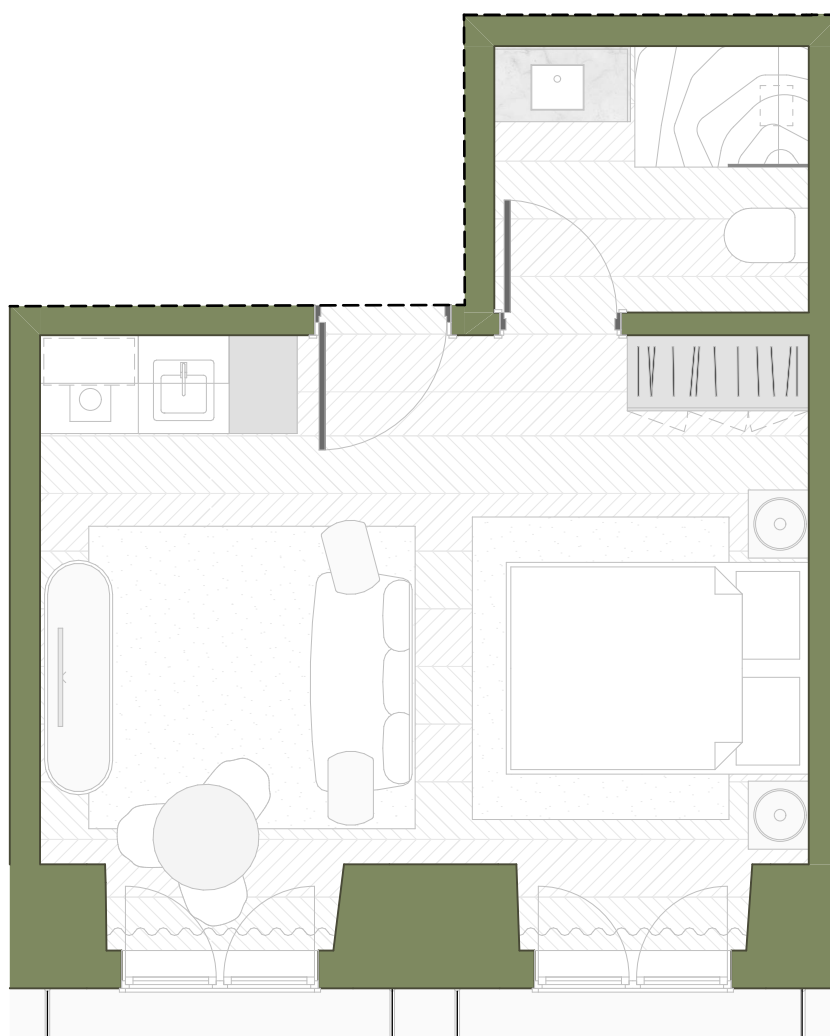

UNIT D

Studio

INTERIOR AREA	28,40 sqm
EXTERIOR AREA	0,85 sqm
TOTAL AREA	29,25 sqm

48
SÃO JULIÃO
