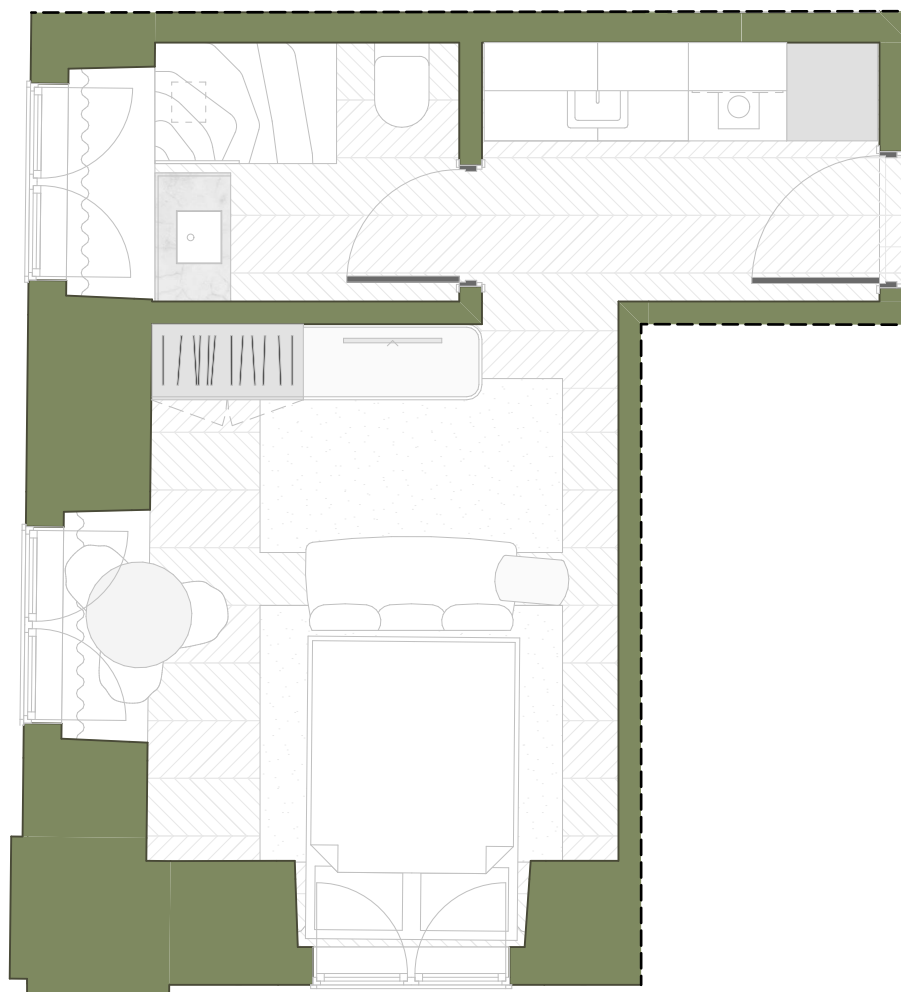

UNIT E

Studio

INTERIOR AREA	29,75 sqm
EXTERIOR AREA	-

TOTAL AREA	29,75 sqm
-------------------	------------------

48
SÃO JULIÃO