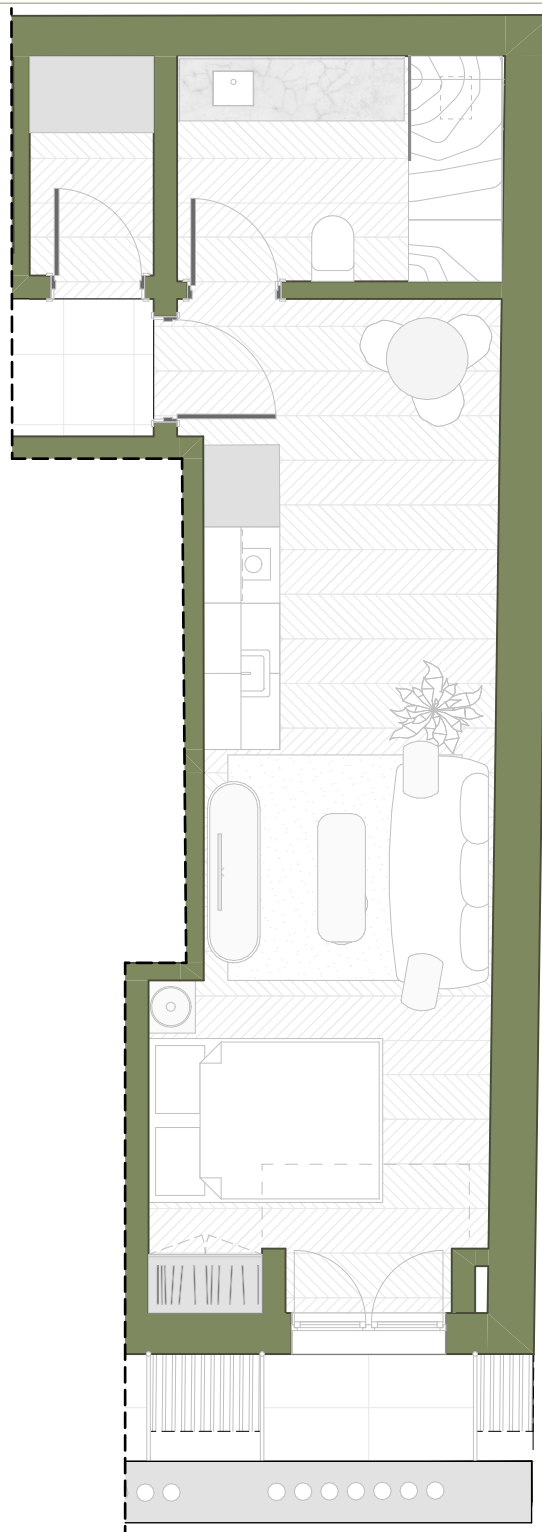

UNIT S

Studio

INTERIOR AREA	37,00 sqm
EXTERIOR AREA	1,60 sqm
TOTAL AREA	38,60 sqm

48
SÃO JULIÃO
