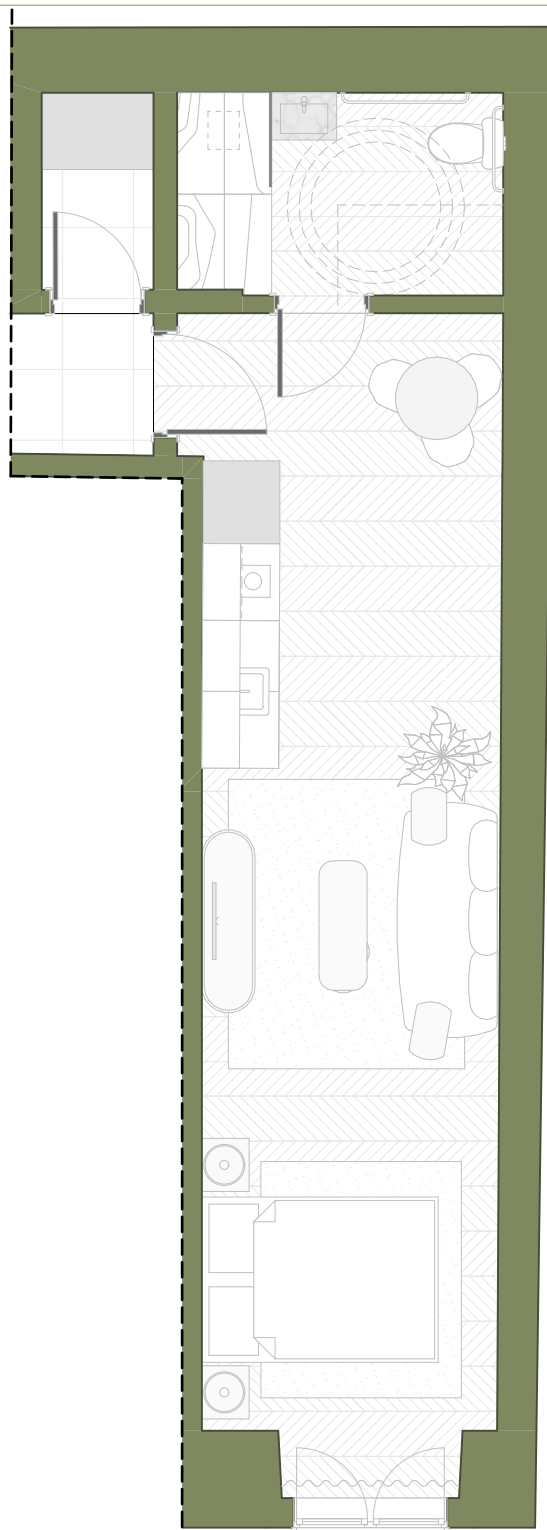

UNIT G

Studio

INTERIOR AREA	38,90 sqm
EXTERIOR AREA	-
TOTAL AREA	38,90 sqm

48
SÃO JULIÃO
